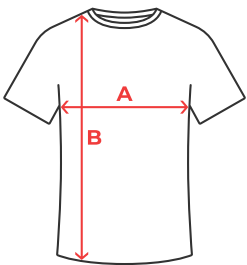

Code Douane : 61099020

COULEUR

CARACTÉRISTIQUES

T-shirt technique Control Dry à manches courtes raglan avec un col rond et bande de propreté. Coutures ton sur ton sur les emmanchures et les pièces de manche.

MARQUAGE

Sérigraphie, Transfert Sérigraphique, DTF, Sublimation.

COMPOSITION

100% polyester, waffle interlock, 135 g/m².

ENTRETIEN

TAILLES

SCHÉMA

GUIDE DES TAILLES

ADULTE	S	M	L	XL	2XL
A	42 cm	45 cm	48 cm	51 cm	54 cm
B	62 cm	64 cm	66 cm	68 cm	70 cm